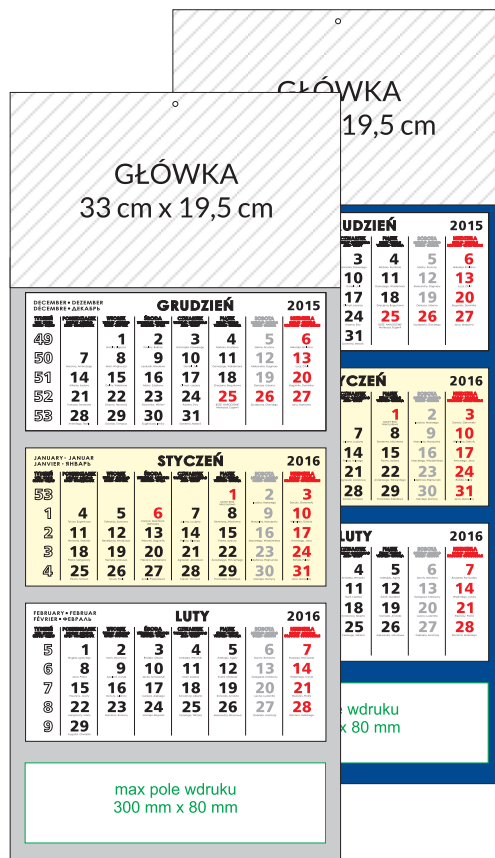

Trójdzielny/Jednodzielny Standard Duży "OCZKO"

WYMIARY

całość: 33 cm x 77 cm
główna: 33 cm x 19,5 cm

GŁÓWKA

kaszerowana, wypukła, lakierowana
obrazki z strony 2

KALENDARIUM

klejone, zrywane kartki, imieniny,
numeracja tygodni, czarno - czerwone
miesiąc bieżący: jasnożółty poddruk

PLECY

składane, kartonowe
dostępne kolory:
szary - Pantone 428
granatowy - Pantone 2767

nadruk reklamowy:

w wyznaczonym polu w dolnej
części pod kalendariami
cena bez nadruku reklamowego

PAKOWANIE

zbiorcze - w pudełku po 25 sztuk