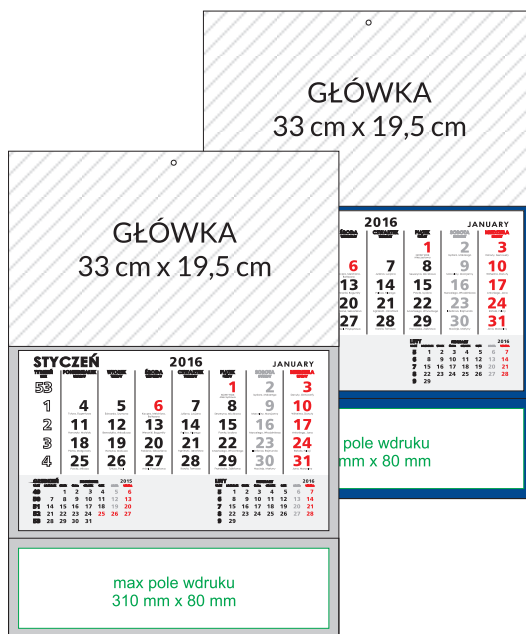

PAKOWANIE

zbiorcze - w pudełku po 25 sztuk

min. realizacja 50 szt.
1 wzór obrazka - 25 szt.

inne wzory obrazków prosimy o telefon 12 423 43 60, 12 623 72 75

zamówienia złożone i zapłacone do 15.09.2016

31-450 Kraków ul. Ułanów 21B tel./fax +48 12 423 43 60, +48 12 623 72 75
kunszt@kunszt.krakow.pl www.kunszt.krakow.pl

Ceny netto, VAT 23%. W cenie nie uwzględniono zdobień, projektów i dostawy.
Pakowanie standardowe: zbiorcze pudełko. Realizacja zamówienie według zasad PUH KUNSZT.
Promocje nie łączą się.

GIFTS
OF THE YEAR
2008